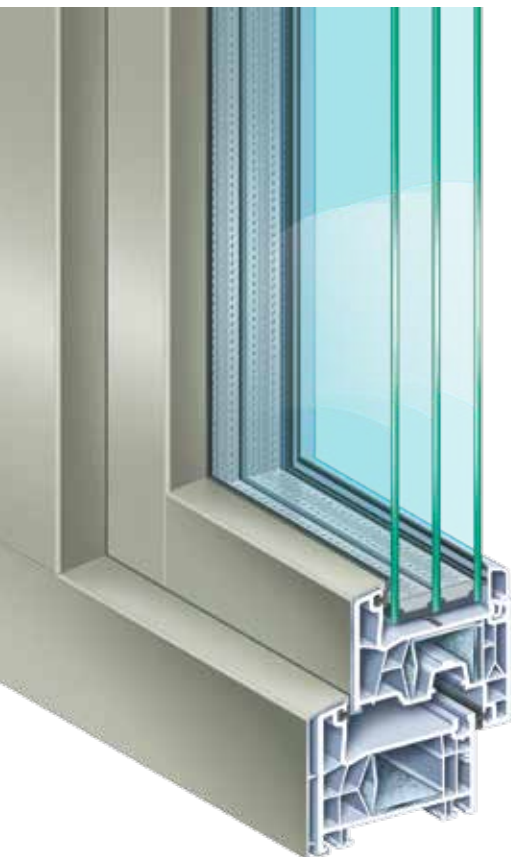

**Das
Entdecker-
Fenster!**

Fenster- und Türensistem

KÖMMERLING 76

Anschlagdichtungssystem - AluClip

KÖMMERLING®

Entdecken Sie *mehr Lebensqualität.*

KÖMMERLING 76 ist das modernste und beste Fenster- und Türensistem seiner Klasse. Höchste Qualität, spürbare Heizkosteneinsparung, optimaler Lärmschutz, sicherer Einbruchschutz und eine große Palette an Gestaltungsmöglichkeiten – mit **KÖMMERLING 76** steigern Sie Ihre Lebensqualität und treffen die richtige Entscheidung.

Mehr Eleganz mit AluClip.

Mit der Aluminium-Vorsatzschale AluClip für **KÖMMERLING 76** bekommen Sie das Beste aus zwei Welten: elegantes Aluminium-Design in nahezu unbegrenzter Farbvielfalt und die optimalen Dämmwerte des modernsten Kunststoffprofil-Systems.

Kunststoff und Aluminium kombiniert.

Der Werkstoff Aluminium überzeugt im Fensterbau durch seine einzigartige Eleganz, die beste Witterungsbeständigkeit, hohe Stabilität, Pflegeleichtigkeit und einer nahezu unbegrenzten Farbvielfalt. Auf der anderen Seite bietet Kunststoff eine optimale Wärme- und Schallschutzdämmung sowie hohe Funktionssicherheit. Mit **KÖMMERLING 76 - AluClip** erhalten Sie beides: Aluminium und Kunststoff in einem innovativen System.

KÖMMERLING 76 - AluClip

Fenster- und Türensistem mit 76 mm Bautiefe.

- ▶ Geradliniges, flächenversetztes Fensterdesign mit stumpf gefügten Aluminium-Profilen.
- ▶ Außergewöhnlicher Wärmeschutz im Vergleich zu Aluminium-Fenstern.
- ▶ Großes Verglasungsspektrum bis 48 mm zum Einsatz von 3-fach Verglasungen oder speziellen Funktionsgläsern.
- ▶ Außen Aluminium-Optik, innen neutral weiß.
- ▶ Nahezu unbegrenzte Farbvielfalt der Aluminium-Vorsatzschalen durch Veredelungstechniken wie Eloxal- und Pulverbeschichtung.
- ▶ Ressourcenschonender Umgang mit dem Werkstoff Aluminium.
- ▶ Pflegeleicht, langlebig und robust.