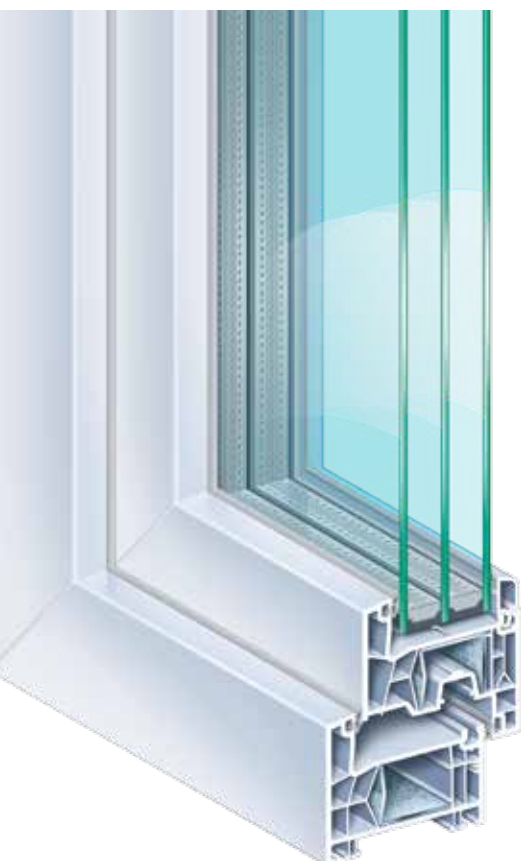

Das  
Entdecker-  
Fenster!

# KÖMMERLING 76

Anschlagdichtungssystem

**KÖMMERLING®**

Entdecken Sie  
*mehr Lebensqualität.*

**KÖMMERLING 76** ist das modernste und beste Fenster- und Türensistem seiner Klasse. Höchste Qualität, spürbare Heizkosteneinsparung, optimaler Lärmschutz, sicherer Einbruchschutz und eine große Palette an Gestaltungsmöglichkeiten – mit **KÖMMERLING 76** steigern Sie Ihre Lebensqualität und treffen die richtige Entscheidung.

### Innovative Technologien.

Die Konstruktion von **KÖMMERLING 76** ist so innovativ gestaltet, dass moderne 3-fach Verglasungen oder spezielle Funktionsgläser bis 48 mm Dicke eingesetzt werden können. Dank intelligenter Befestigungstechniken erfolgt der fachmännische Einbau schnell, sauber und ohne großen Aufwand. Der Austausch alter Fenster gegen neue moderne Fenster mit **KÖMMERLING 76** ist also eine saubere Angelegenheit.